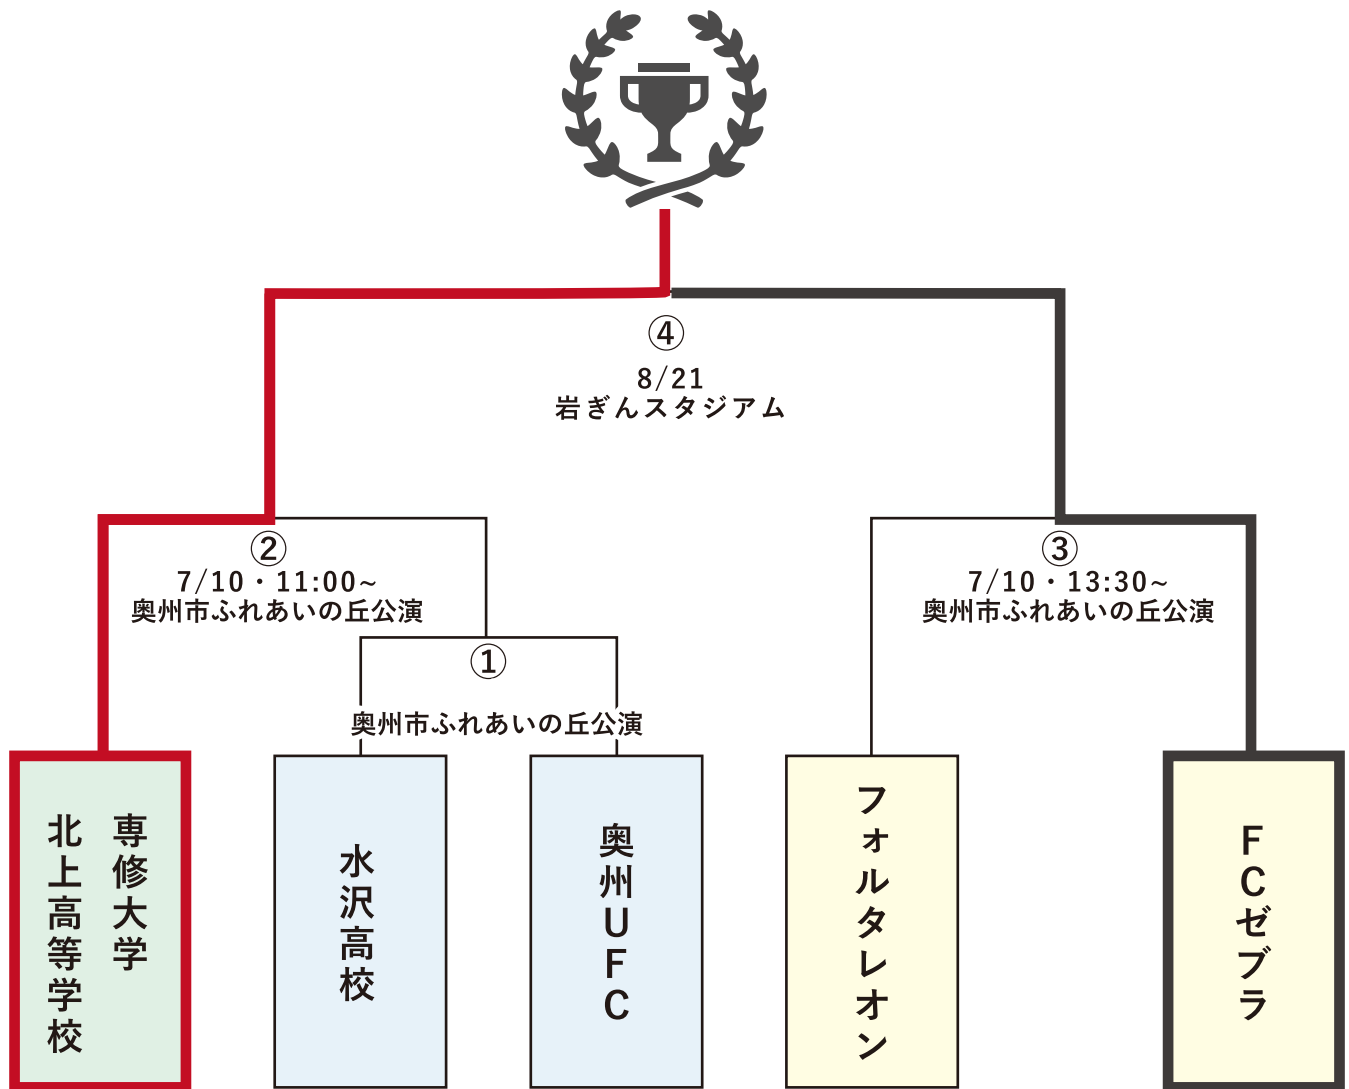

第35回岩手県女子サッカー選手権大会組み合わせ

■日程:令和4年 8月21日(日) キックオフ:11:00

■会場:いわぎんスタジアム Aコート (岩手県盛岡市永井8-65)

試合日程	試合日程	結果	試合日程	会場
① 7月9日(日) 11:00	水沢高校		奥州UFC	奥州市ふれあいの丘公園
② 7月10日(日) 11:00	専大北上	9 1	①の勝者	奥州市ふれあいの丘公園
③ 7月10日(日) 13:30	フォルタレオン	0 8	FCゼブラ	奥州市ふれあいの丘公園
④ 8月21日(日)	専大北上	7 1	FCゼブラ	いわぎんスタジアム